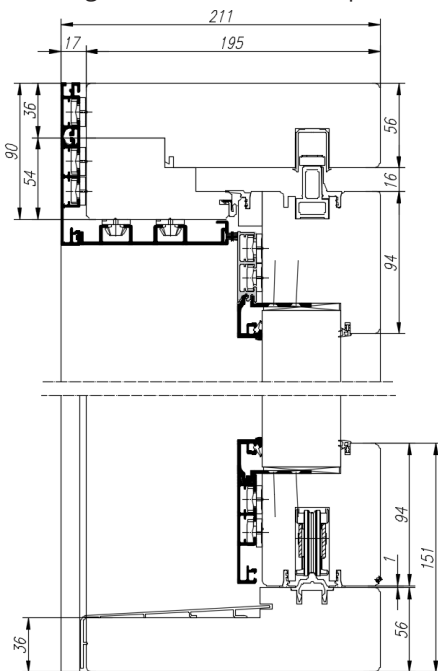

MÕÕDUD JA KUJU

Lengi sügavus 211mm.
Avatava ukselehe maksimaalne kaal 600kg.
Lengi kõrgus 1339-3200 mm
Lengi laius 1600-10000 mm

PUIT

Männipuit on valitud ja töödeldud kvaliteedistandardi RT 103241 järgi. Lükandi lengid on valmistatud vähemalt kolmekihilisest liimpuidust (mänd) ning liimitud ilmastikukindla liimiga D4. Lükandi raamid on valmistatud oksavabast männipuidust ning nähtav peitsitud/lakitud pind on ilma sõrmjätikuteta.

KLAASID

Standardpakett on kolmekordne parendatud omadustega SFS-standardijärgne klaaspakett 3K 6SEL.KAR/4/6 SEL.KAR-18 CU+ARG. Klaaspaketi paksus 52mm. Vaheliistu laius 18mm. Eritellimusel turvaklaasid, klaaspaketid helipidavuse parandamiseks ja päikesekiirguse mõju vähendamiseks.

ALUMIINIUM

Ilmastikukindlad ja kergesti hooldatavad alumiiniumosad on pulbervärvitud või anodeeritud. Värvivalik on lai, küsi lisa.

PINNAVIIMISTLUS

Puitdetailid viimistletakse meie tehases ilmastikukindlate värvide, peitside ja lakkidega (AkzoNobel, TINTEX). Värvivalik on lai.

SULUSED JA FURNITUUR

Lingi (GU) standardvärv on hõbedane aga valikus on veel must, pruun, pronks, titaan, messing ja valge. Linki saab valida ilma võtmeta, seestpoolt liblikaga ja väljaspool võtmega avatav või mõlemalt poolt võtmega avatav.

TIHENDID

Tihenditena kasutame kvaliteetseid EPDM ja PU-tihendeid, mis hoiavad teie kodu soojas talvel ja jahedas suvel.

Üla- ja alaleng