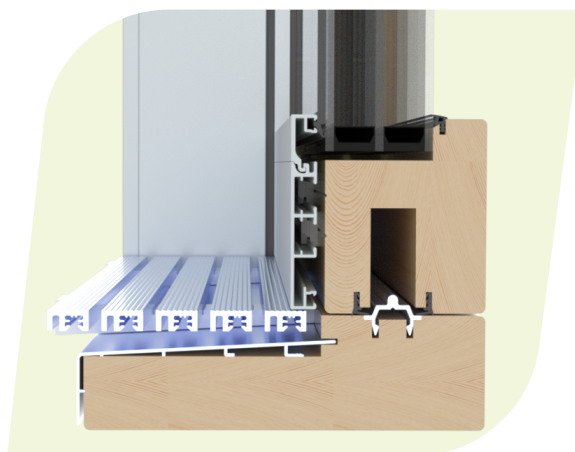

### Helipidavus:

Helikindla klaaspaketiga Rw= 42 dB  
Ctr= 37 dB

See on Easy Flow puitaluiniium paralleel lükandust - esteetilise disaini ja praktilise funktsionaalsuse parim kooslus. Easy Flow on kauakestev, energiatõhus ja kergesti hooldatav.

Lükanduks pakub mugavat ligipääsu aeda, terrassile või rõdule ja avab teie toa valgusele ja värsketele õhule. Meie Easy Flow lükandused on saadaval mitmes erinevas stiilis ja viimistluses, võimaldades teil leida täpselt selle, mis sobib teie kodu interjööri.