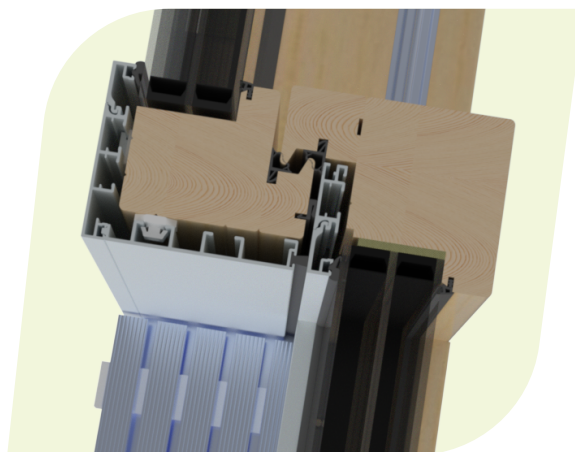

### Helipidavus:

Helikindla klaaspaketiga Rw= 42 dB  
Ctr= 37 dB

See on Easy Flow puitaluiniium paralleel lükandust - esteetilise disaini ja praktilise funktsionaalsuse parim kooslus. Easy Flow on kauakestev, energiatõhus ja kergesti hooldatav.