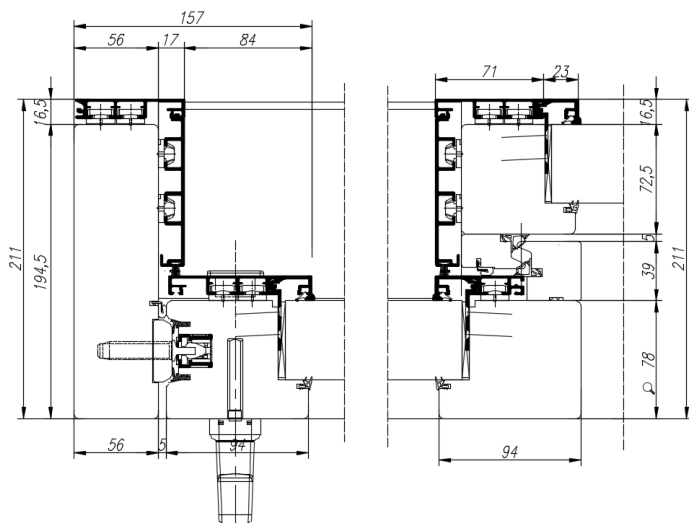

Vertikaalne impost

Küljeleng